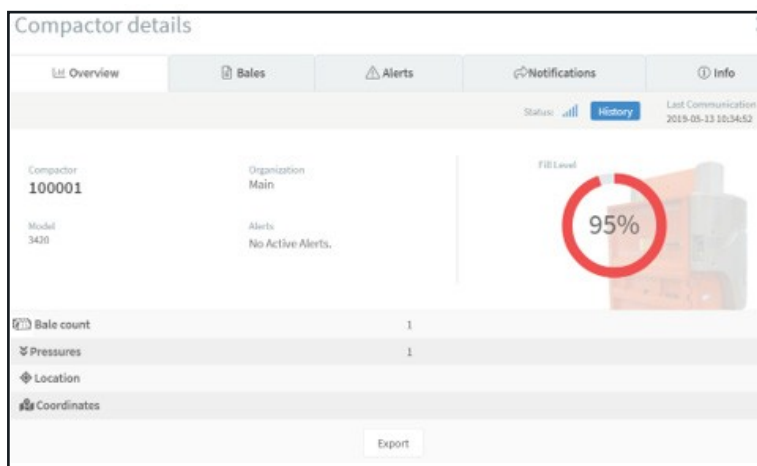

ŠTATISTIKA BALÍKOV NA ORWAK CONNECT PORTÁLI

Lis zasiela aktuálne data priamo na webový portál, kde je možné pozrieť si štatistické údaje, alebo ich exportovať do excelu na ďalšiu analýzu a zobrazenie v tabuľkách.

**ORWAK CONNECT JE DOSTUPNÝ PRE:
COMPACT & POWER – všetky modely v tejto línii**

ORWAK 3220 – extra nízko-zabudovaný lis

MULTI 5070-HDC & 9020S – všestranné viackomorové lisy

TOM – automatický kôš na odpad

FLEX 4240 & 4360 – lisy na lisovanie do nádoby

ORWAK CONNECT PLUS

Zabudovaná váha sa zakladá na 4 nákladných bunkách, pripojených k displeju, ktorý ukazuje aktuálnu váhu balíka (nákladu v komore). Dáta sa prenášajú na portál, kde si viete pozrieť váhu každého zlisovaného balíka za špecifický časový úsek.

Bale	Timestamp	Fill level	Total press cycles	Weight
3	2019-05-06 13:10:33	100%	66	481
4	2019-05-06 13:40:43	<50%	49	208
5	2019-05-06 14:09:52	98%	75	472
6	2019-05-10 12:50:30	98%	71	465
7	2019-05-21 10:23:26	100%	89	483
8	2019-05-28 13:50:11	99%	101	474
9	2019-06-05 10:56:04	100%	96	478
10	2019-06-10 12:20:23	100%	108	479
11	2019-06-18 10:43:45	98%	117	469